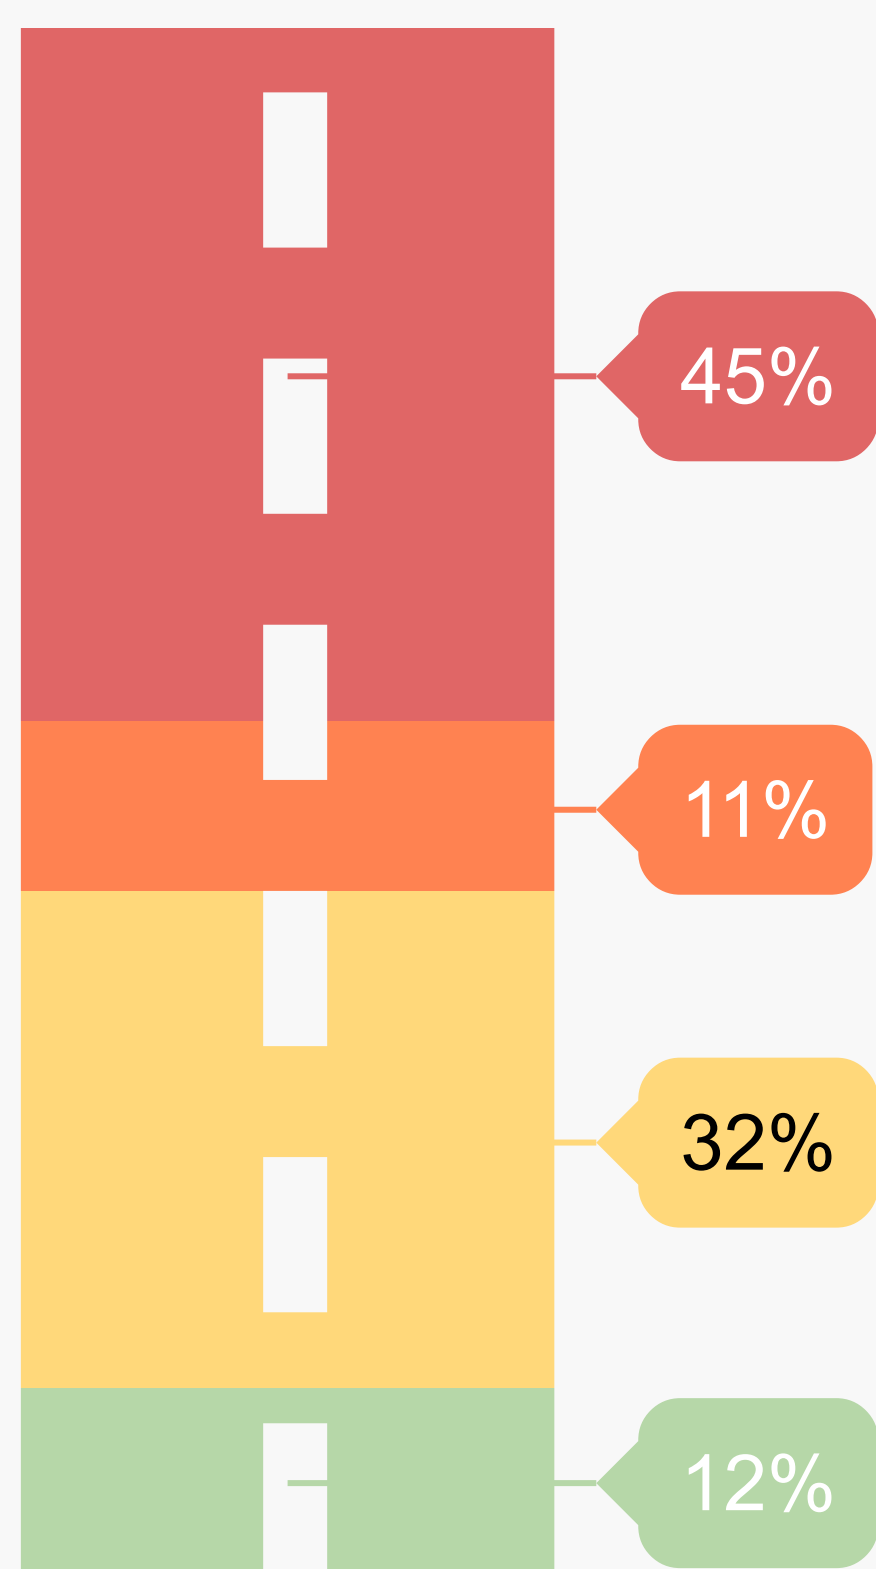

HSE

752 diplômés

462 répondants

L'alternance

Pendant le DUT
HSE

15%
des diplômés

Si poursuite d'études
en Licence pro.

61%
des diplômés

www.iut.fr

Baccalauréat d'origine des diplômés

- Général (78%)
- Technologique (17%)
- Professionnel (4%)
- Autres (1%)

Les parcours d'études post-DUT

- Aucune étude après le DUT (12%)
- 1 année d'études (32%)
- 2 années d'études (11%)
- 3 années d'études (45%)