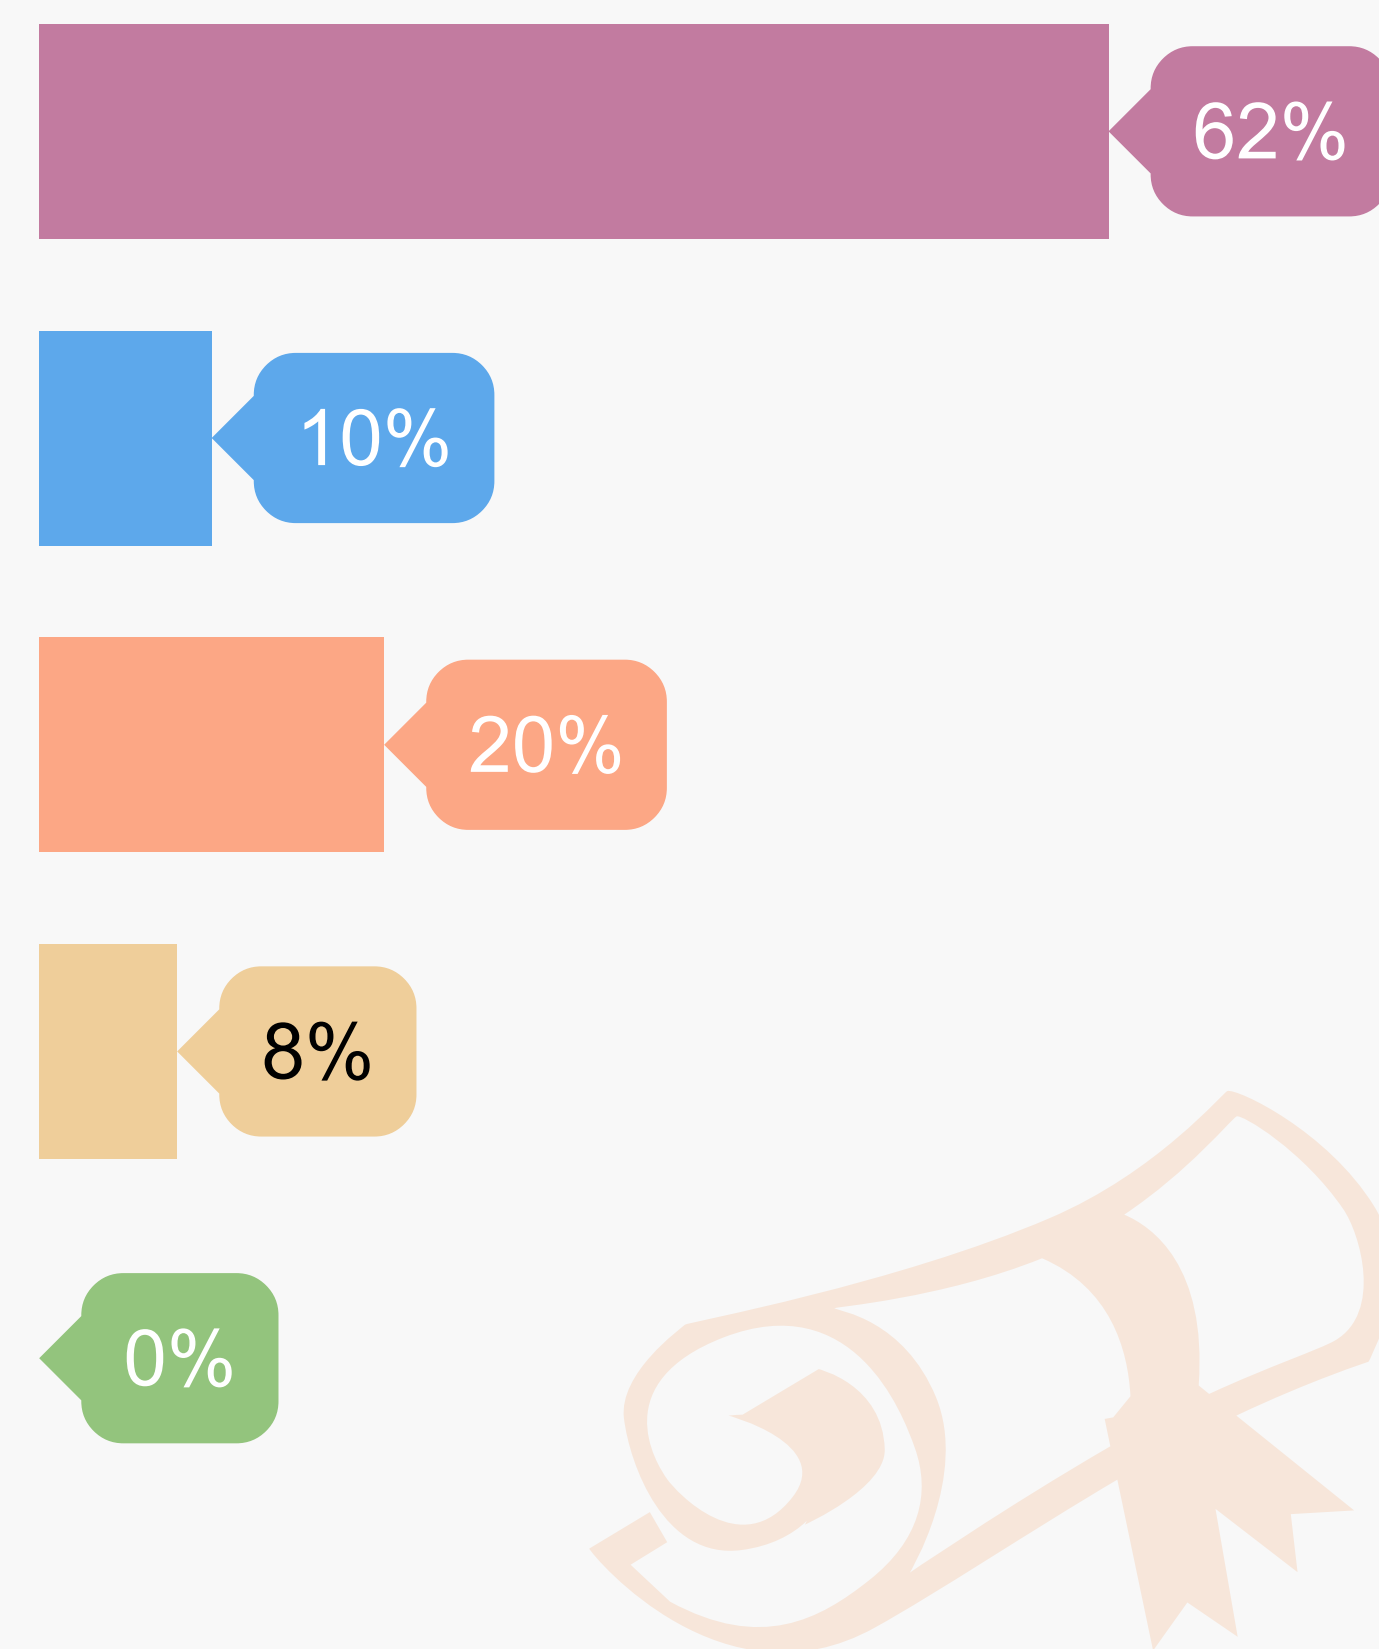

www.iut.fr

Baccalauréat d'origine des diplômés

- Général (78%)
- Technologique (17%)
- Professionnel (4%)
- Autres (1%)

Les parcours d'études post-DUT

- Aucune étude après le DUT (12%)
- 1 année d'études (32%)
- 2 années d'études (11%)
- 3 années d'études (45%)

Les poursuites d'études post-DUT

- Licence pro.
- L3
- Ecole d'ingénieur
- Autres
- Ecole de commerce

Situation des diplômés 2 ans après le DUT

42%
En emploi

7%
En recherche
d'emploi

34%
En poursuites ou
reprises d'études
en contrat salarié